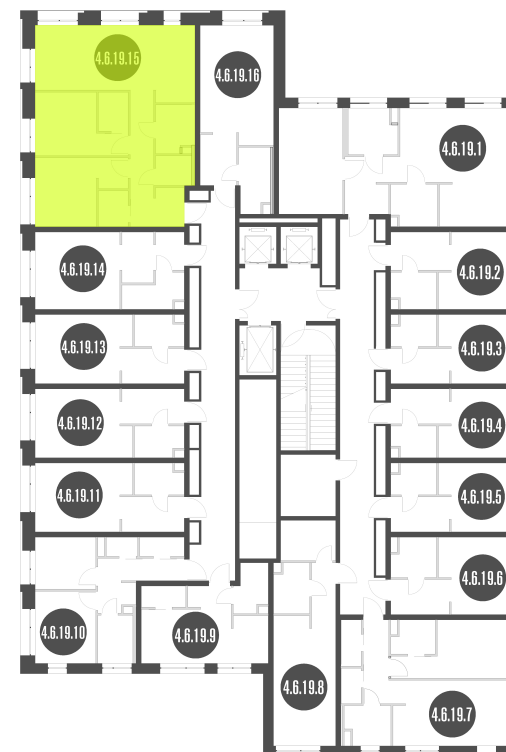

NICE LOFT

Лот №4.6.19.15

Этаж	19
Корпус	4
Площадь	66.6 м ²
Высота	3.00 м ²
Стоимость	22 845 931 ₽

Цена действительна на 02.06.2026

nice-loft.ru

callcenter@coldy.ru

Автомобильный пр.4 +7 (495) 153 67 85

Любая информация, представленная в предложении, носит исключительно информационный характер и ни при каких условиях не является публичной офертой, определяемой положениями статьи 437 ГК РФ