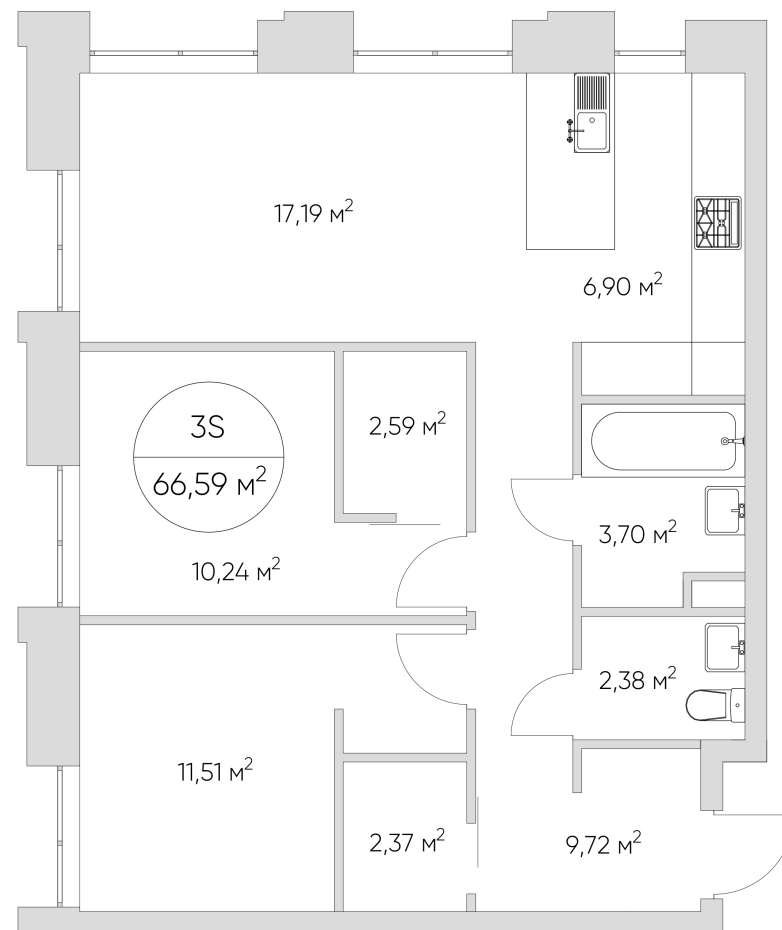

NICE LOFT

Лот №4.6.19.15

Этаж	19
Корпус	4
Площадь	66.6 м ²
Высота	3.00 м ²
Стоимость	22 845 931 ₽

Цена действительна на 02.06.2026

nice-loft.ru

callcenter@coldy.ru

Автомобильный пр.4 +7 (495) 153 67 85

Любая информация, представленная в предложении, носит исключительно информационный характер и ни при каких условиях не является публичной офертой, определяемой положениями статьи 437 ГК РФ