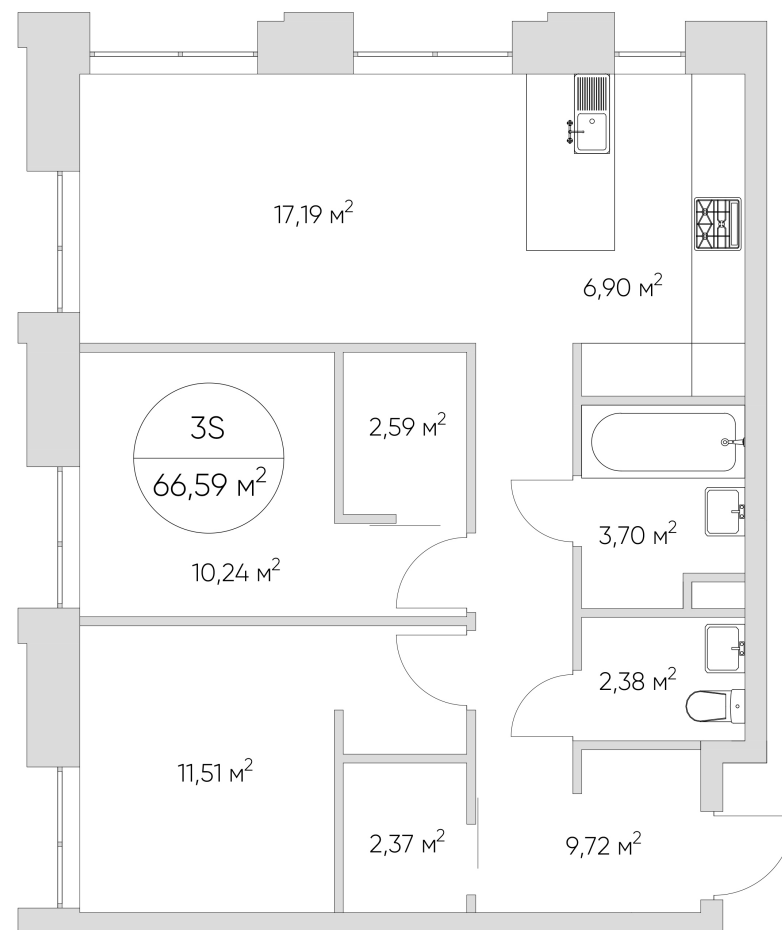

NICE LOFT

Лот №4.6.21.7

Этаж	21
Корпус	4
Площадь	66.6 м ²
Высота	3.30 м ²
Стоимость	23 471 038 ₽

Цена действительна на 02.06.2026

nice-loft.ru

callcenter@coldy.ru

Автомобильный пр.4 +7 (495) 153 67 85

Любая информация, представленная в предложении, носит исключительно информационный характер и ни при каких условиях не является публичной офертой, определяемой положениями статьи 437 ГК РФ