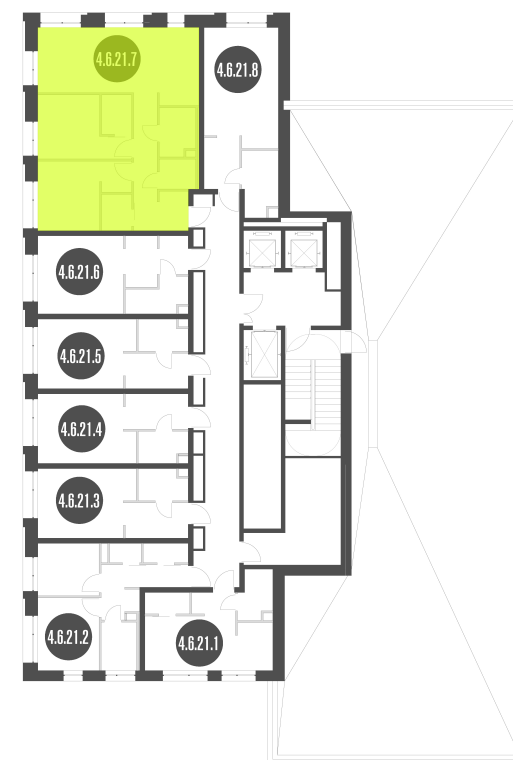

NICE LOFT

Лот №4.6.21.7

Этаж	21
Корпус	4
Площадь	66.6 м ²
Высота	3.30 м ²
Стоимость	23 471 038 ₽

Цена действительна на 02.06.2026

nice-loft.ru

callcenter@coldy.ru

Автомобильный пр.4 +7 (495) 153 67 85

Любая информация, представленная в предложении, носит исключительно информационный характер и ни при каких условиях не является публичной офертой, определяемой положениями статьи 437 ГК РФ