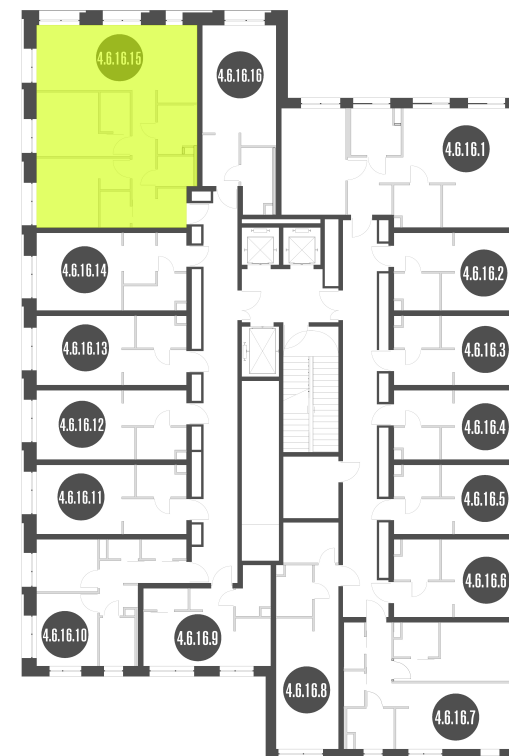

NICE LOFT

Лот №4.6.16.15

Этаж	16
Корпус	4
Площадь	66.6 м ²
Высота	3.00 м ²
Стоимость	22 688 755 ₽

Цена действительна на 04.06.2026

nice-loft.ru

callcenter@coldy.ru

Автомобильный пр.4 +7 (495) 153 67 85

Любая информация, представленная в предложении, носит исключительно информационный характер и ни при каких условиях не является публичной офертой, определяемой положениями статьи 437 ГК РФ