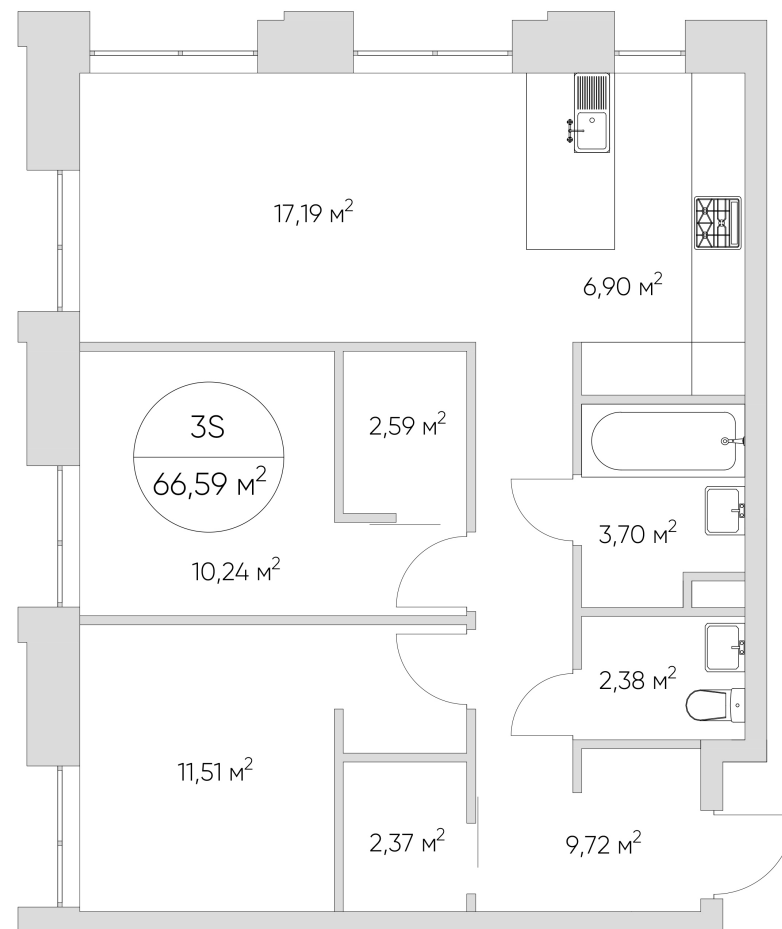

NICE LOFT

Лот №4.6.16.15

Этаж	16
Корпус	4
Площадь	66.6 м ²
Высота	3.00 м ²
Стоимость	22 688 755 ₽

Цена действительна на 04.06.2026

nice-loft.ru

callcenter@coldy.ru

Автомобильный пр.4 +7 (495) 153 67 85

Любая информация, представленная в предложении, носит исключительно информационный характер и ни при каких условиях не является публичной офертой, определяемой положениями статьи 437 ГК РФ